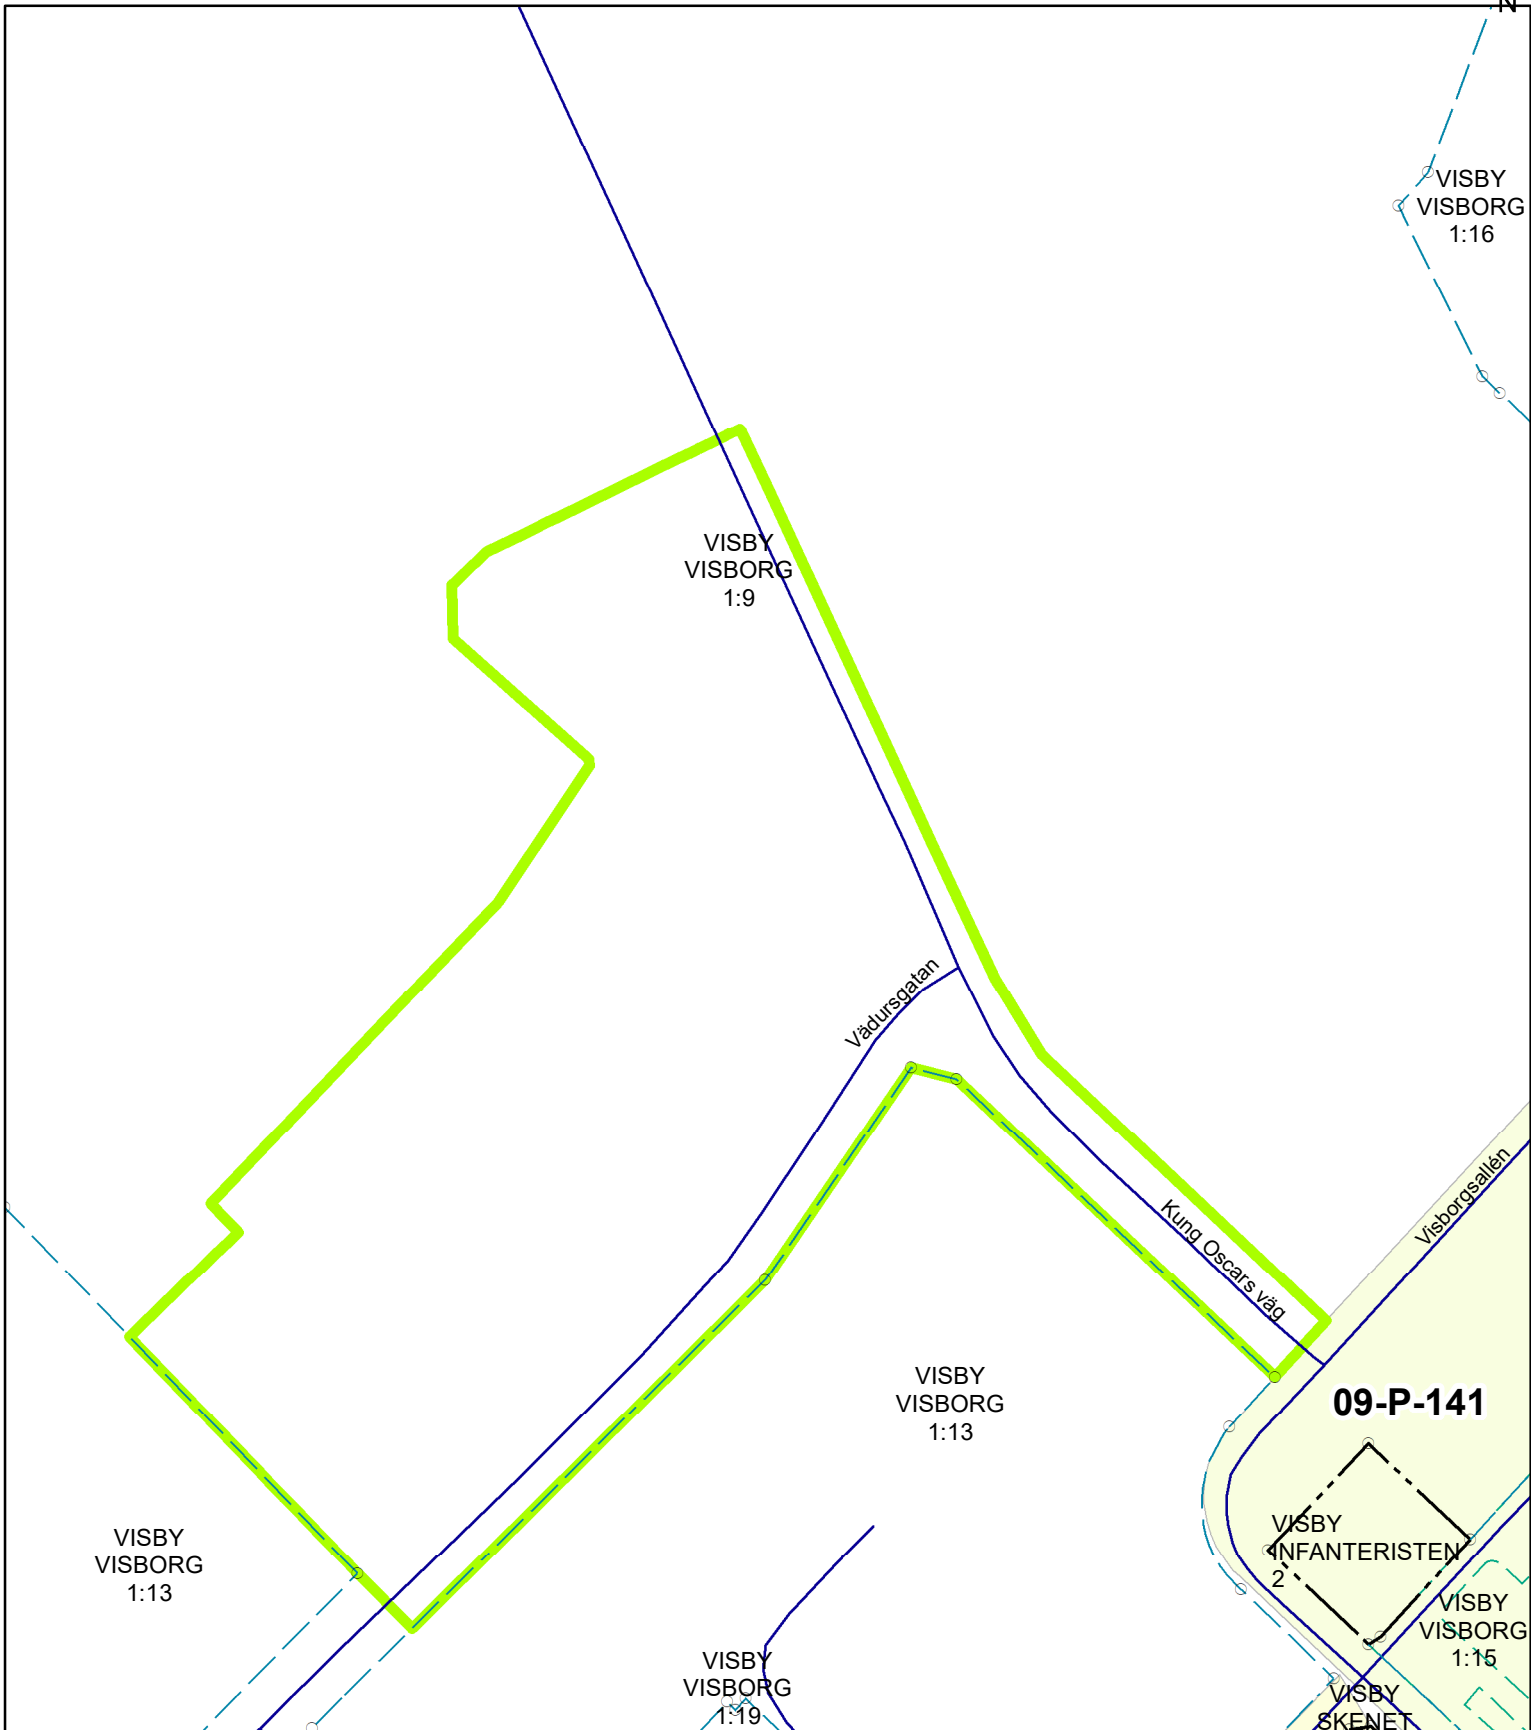

Utdrag från fastighetskartan

- Innanför planområdet
- Utanför planområdet
- Planområdesgräns

Skala 1:2 000 (A4) 1 cm = 20 meter i verkligheten

Utdrag från fastighetskartan

Samfälligheter och rättigheter inlagda med rött.

 Planområdesgräns

Skala 1:2 000 (A4) 1 cm = 20 meter i verkligheten

Visby Visborg 1:9 dela av Delområde A, etapp1 Visborg

Planer och bestämmelser

- ■ ■ ■ ■ Bestämmelesgräns
- · — · — Planområdesgräns

Skala 1:2 000 (A4) 1 cm = 20 meter i verkligheten

Bilaga 4
Del av Visby Visborg 1:9
Delområde A, etapp1

Lågpunktskartering
Scalgo

Ärendnr: MBN 2019/8097

 Planområde

 5 cm

 20 cm

 >40 cm

 Flöde

Skala 1:2 000 (A4) 1 cm = 20 meter i verkligheten