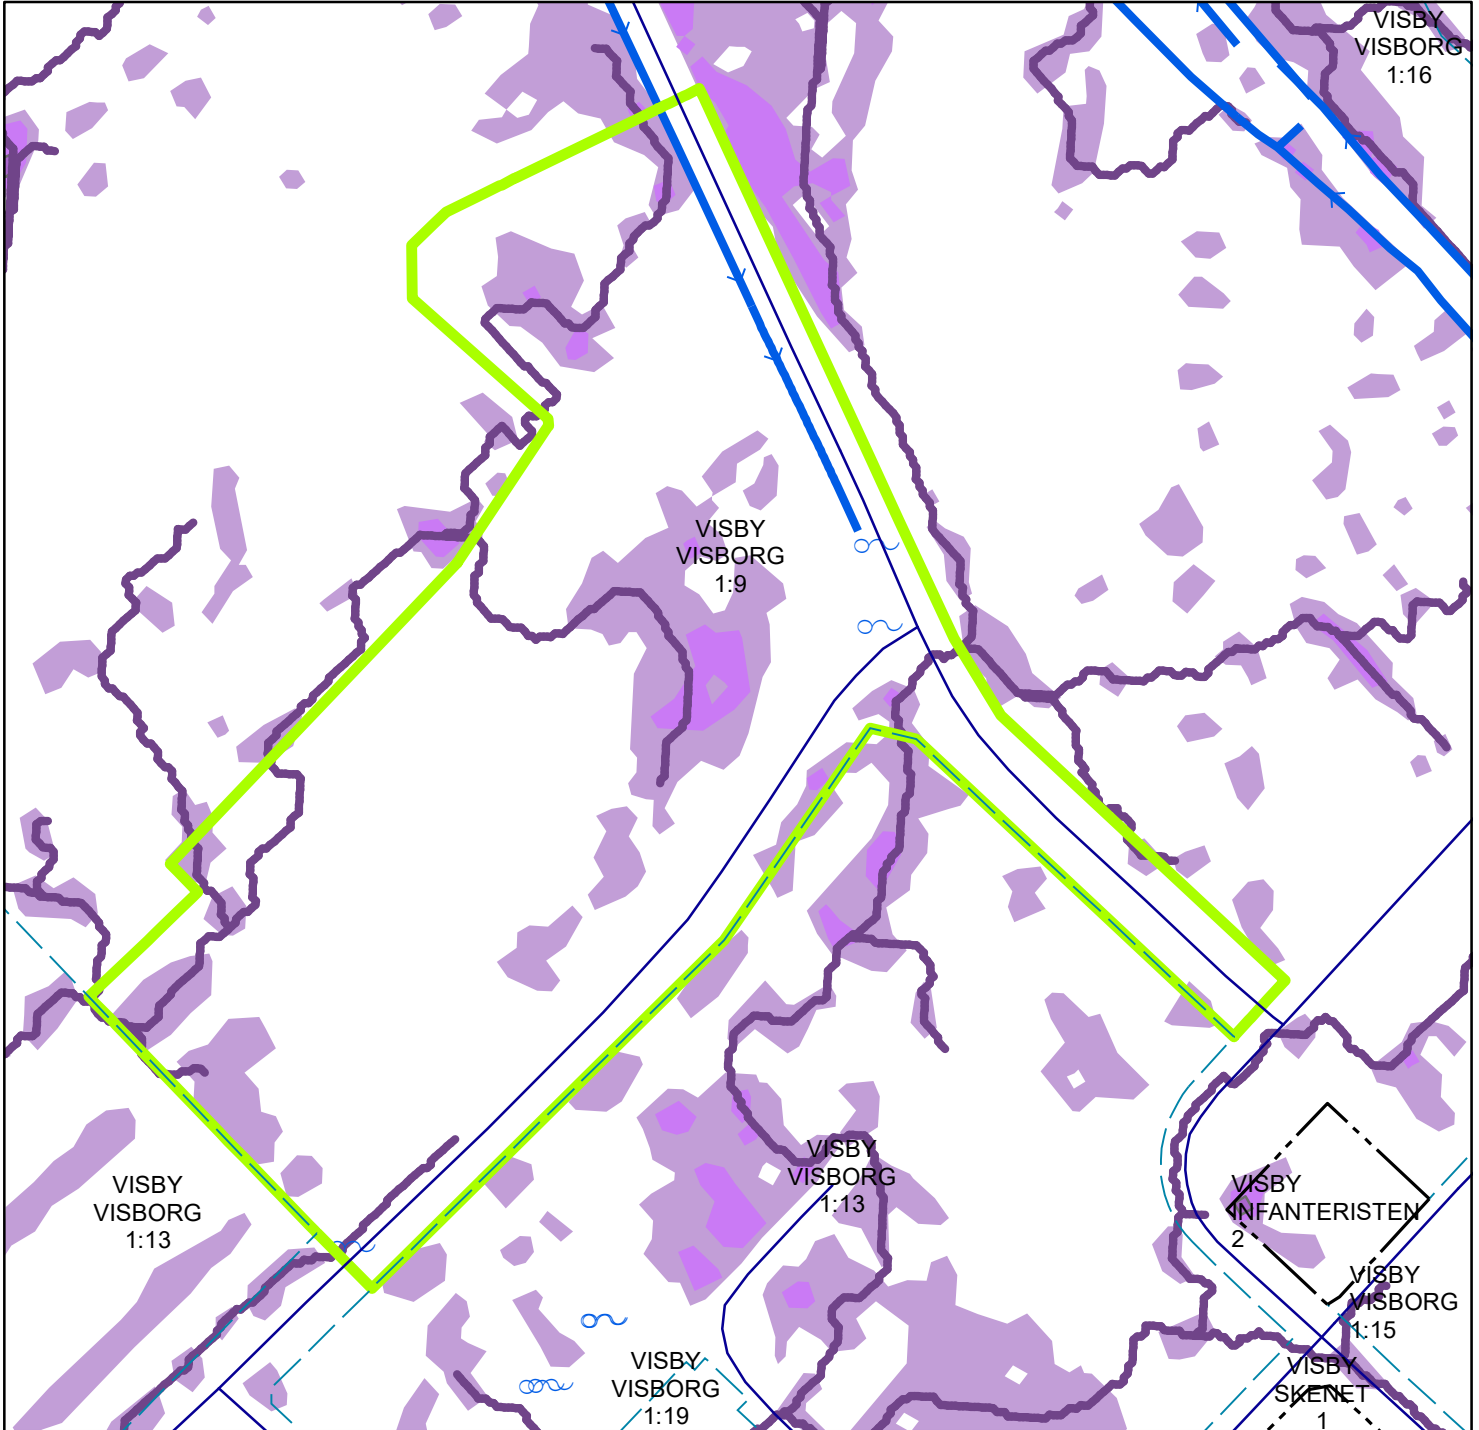

Utdrag från fastighetskartan

- Innanför planområdet
- Utanför planområdet
- Planområdesgräns

Skala 1:2 000 (A4) 1 cm = 20 meter i verkligheten

Utdrag från fastighetskartan

Samfälligheter och rättigheter inlagda med rött.

 Planområdesgräns

Skala 1:2 000 (A4) 1 cm = 20 meter i verkligheten

Visby Visborg 1:9 dela av Delområde A, etapp1 Visborg

Planer och bestämmelser

- ■ ■ ■ ■ Bestämmelesgräns
- · — · — Planområdesgräns

Skala 1:2 000 (A4) 1 cm = 20 meter i verkligheten

Bilaga 4
Del av Visby Visborg 1:9
Delområde A, etapp1

Lågpunktskartering
Scalgo

Ärendnr: MBN 2019/8097

 Planområde

 5 cm

 20 cm

 >40 cm

 Flöde

Skala 1:2 000 (A4) 1 cm = 20 meter i verkligheten