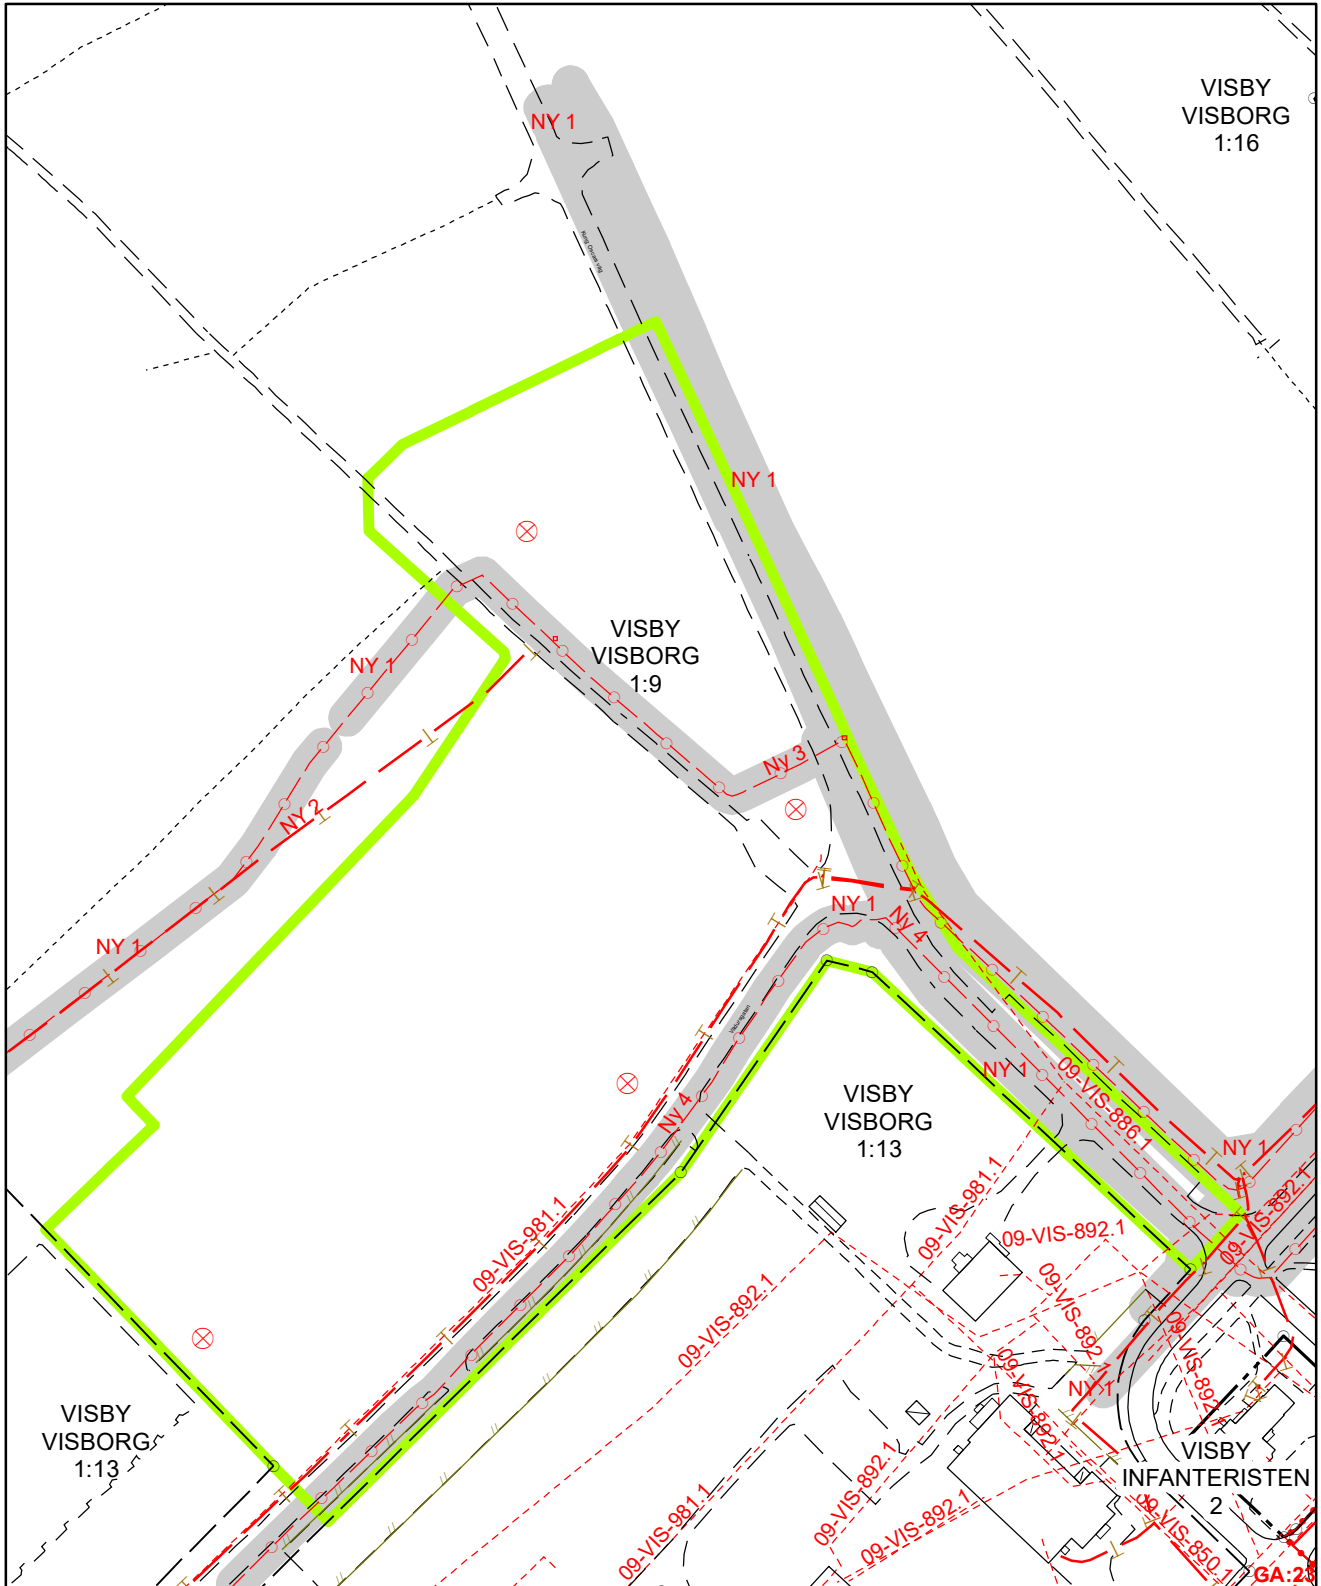

Utdrag från fastighetskartan

- Innanför planområdet
- Utanför planområdet
- Planområdesgräns

Skala 1:2 000 (A4) 1 cm = 20 meter i verkligheten

Utdrag från fastighetskartan

Samfälligheter och rättigheter inlagda med rött.

 Planområdesgräns

Skala 1:2 000 (A4) 1 cm = 20 meter i verkligheten

Visby Visborg 1:9 dela av Delområde A, etapp1 Visborg

Planer och bestämmelser

- ■ ■ ■ ■ Bestämmelesgräns
- · — · — Planområdesgräns

Skala 1:2 000 (A4) 1 cm = 20 meter i verkligheten

Bilaga 4
Del av Visby Visborg 1:9
Delområde A, etapp1

Lågpunktskartering
Scalgo

Ärendnr: MBN 2019/8097

 Planområde

 5 cm

 20 cm

 >40 cm

 Flöde

Skala 1:2 000 (A4) 1 cm = 20 meter i verkligheten